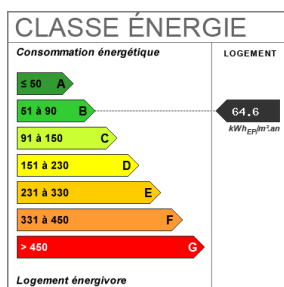

Provision sur charges

17 €

Prestations / charges

Ordures ménagères

Dépôt de garantie	833 €
Bien en copropriété	Non
Surface séjour	35.32 m2
Jardin	Oui
Année construction	2020
Neuf - Ancien	Récent
Vis-à-vis	Oui
Fenêtres	PVC Double Vitrage
Assainissement	Tout à l'égout
Salle(s) d'eau	1
WC	1
Cuisine	Sans cuisine
Type Chauffage	Individuel
Mécanisme Chauffage	Radiants
Mode Chauffage	Electrique
Eau chaude	Thermodynamique
Etat intérieur	Très bon
Cheminée	Poêle à granulés
Type de Stationnement	Extérieur
Nombre places parking	1

Digicode	Non
Piscine	Non
Accès handicapés	Oui
Sous-sol	Non
Date ERP	2020-04-23 19:59:33
Diagnostic Energétique	Oui
Conso Energ	64.6 kWh/m2 par an
Surface terrain	600 m2

Bilan énergétique

Photos du bien