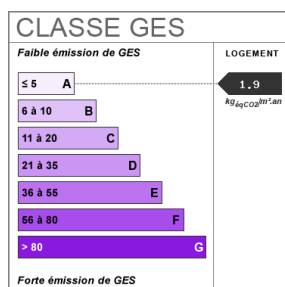

Provision sur charges

17 €

Prestations / charges

Ordures ménagères

Dépôt de garantie	833 €
Bien en copropriété	Non
Surface séjour	35.32 m2
Jardin	Oui
Année construction	2020
Neuf - Ancien	Récent
Vis-à-vis	Oui
Fenêtres	PVC Double Vitrage
Assainissement	Tout à l'égout
Salle(s) d'eau	1
WC	1
Cuisine	Sans cuisine
Type Chauffage	Individuel
Mécanisme Chauffage	Radiants
Mode Chauffage	Electrique
Eau chaude	Thermodynamique
Etat intérieur	Très bon
Cheminée	Poêle à granulés
Type de Stationnement	Extérieur
Nombre places parking	1

Digicode	Non
Piscine	Non
Accès handicapés	Oui
Sous-sol	Non
Date ERP	2020-04-23 19:59:33
Diagnostic Energétique	Oui
Conso Energ	64.6 kWh/m2 par an
Surface terrain	600 m2

Bilan énergétique

Photos du bien